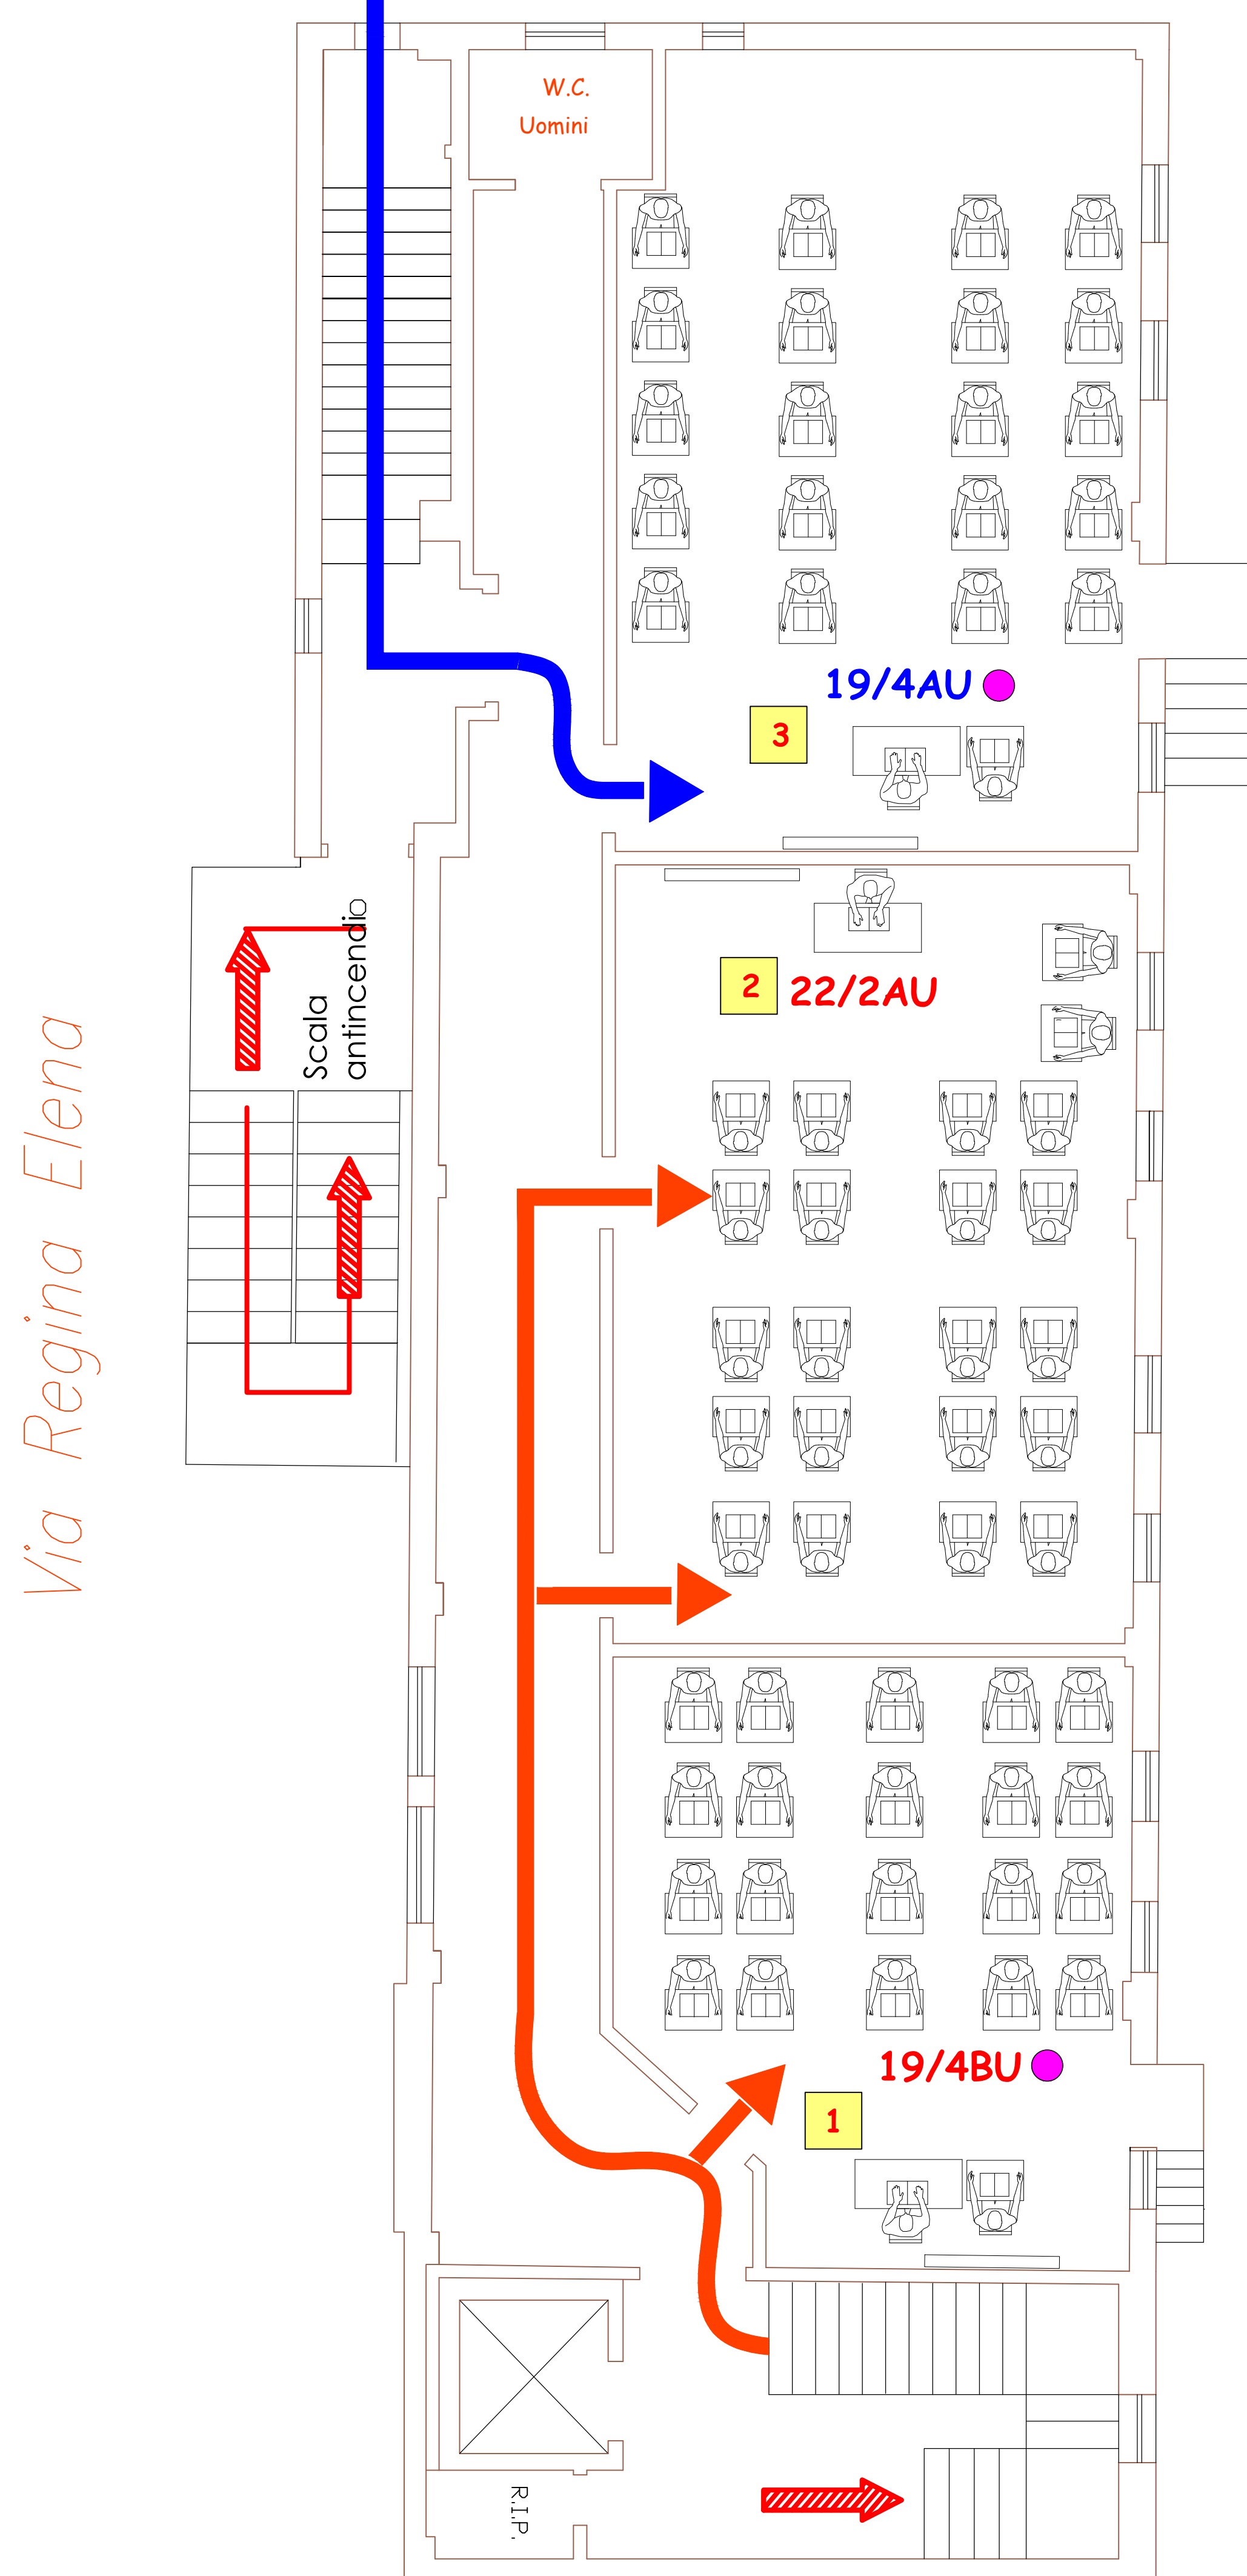

LICEO STATALE M. IMMACOLATA

ORGANIZZAZIONE INGRESSI E USCITE

dal 12 settembre 2023

Corso Matteotti

B scala di emergenza
Corso Matteotti ore 8:00

A ingresso principale

Entrata ore 8:00

2AU

4BU

Uscita

2AU ore 12:00/13:00

4BU ore 13:00

A

B scala di emergenza
Corso Matteotti

Entrata ore 8:00

4AU

Uscita ore 13:00

B

Via Regina Elena 1° piano

A ingresso principale 8:00