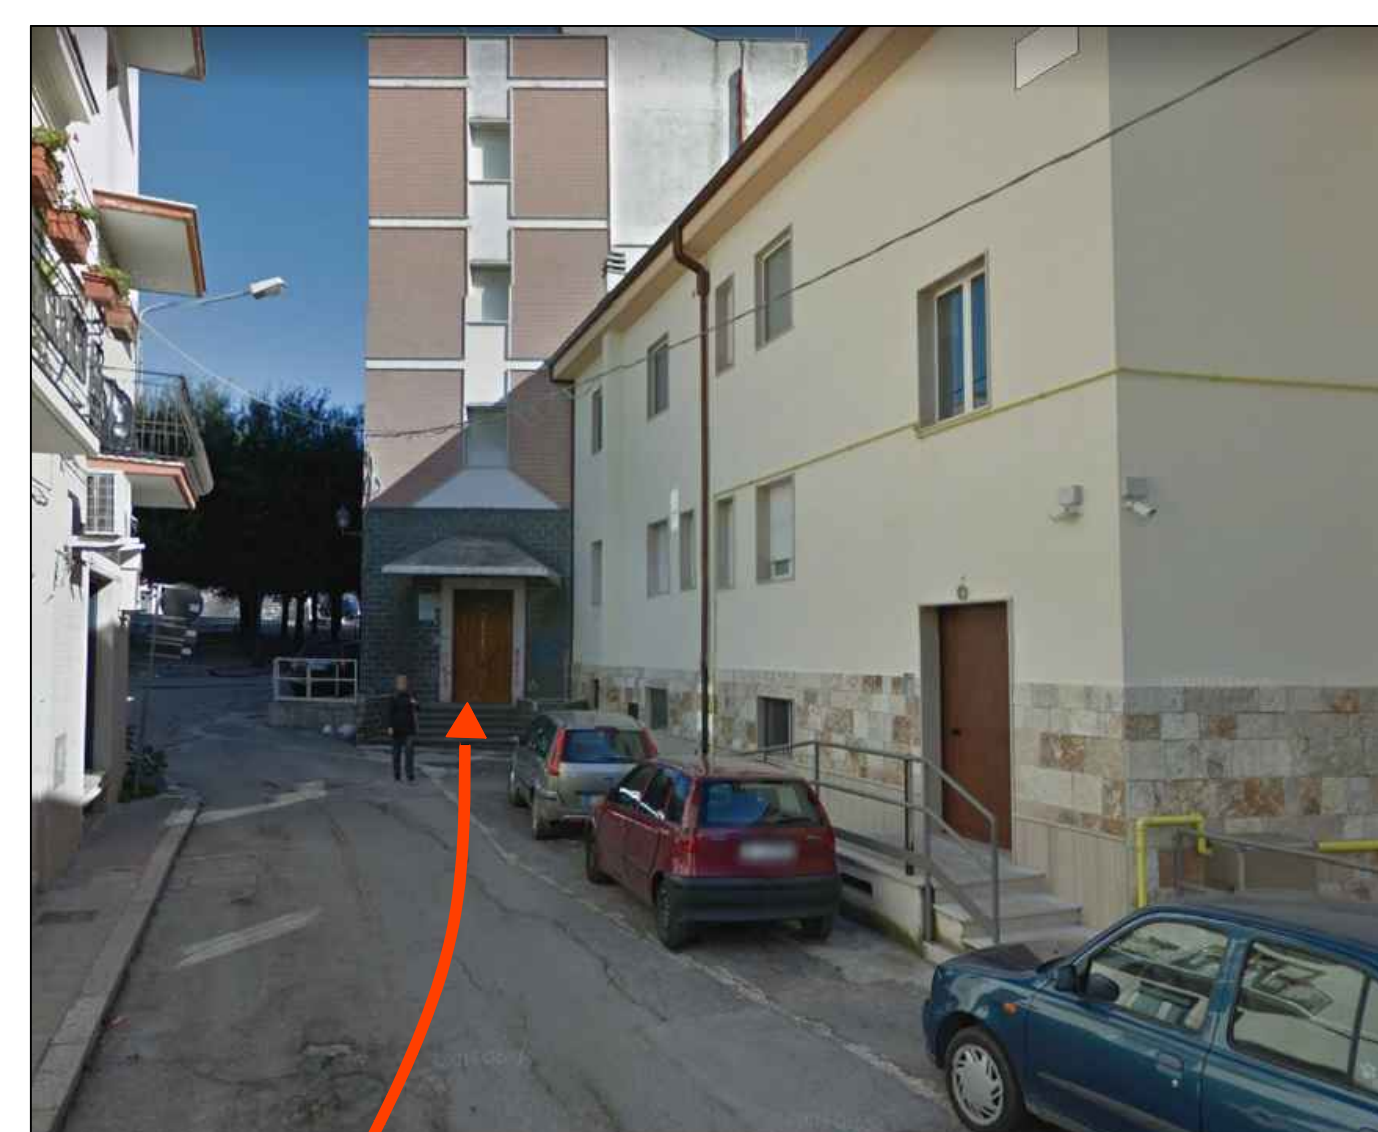

LICEO STATALE M. IMMACOLATA

ORGANIZZAZIONE INGRESSI E USCITE

dal 12 settembre 2023

Corso Matteotti

B scala di emergenza
Corso Matteotti ore 8:00

A ingresso principale

Entrata ore 8:00

2AU

4BU

Uscita

2AU ore 12:00/13:00

4BU ore 13:00

A

B scala di emergenza
Corso Matteotti

Entrata ore 8:00

4AU

Uscita ore 13:00

B

Via Regina Elena 1° piano

A ingresso principale 8:00